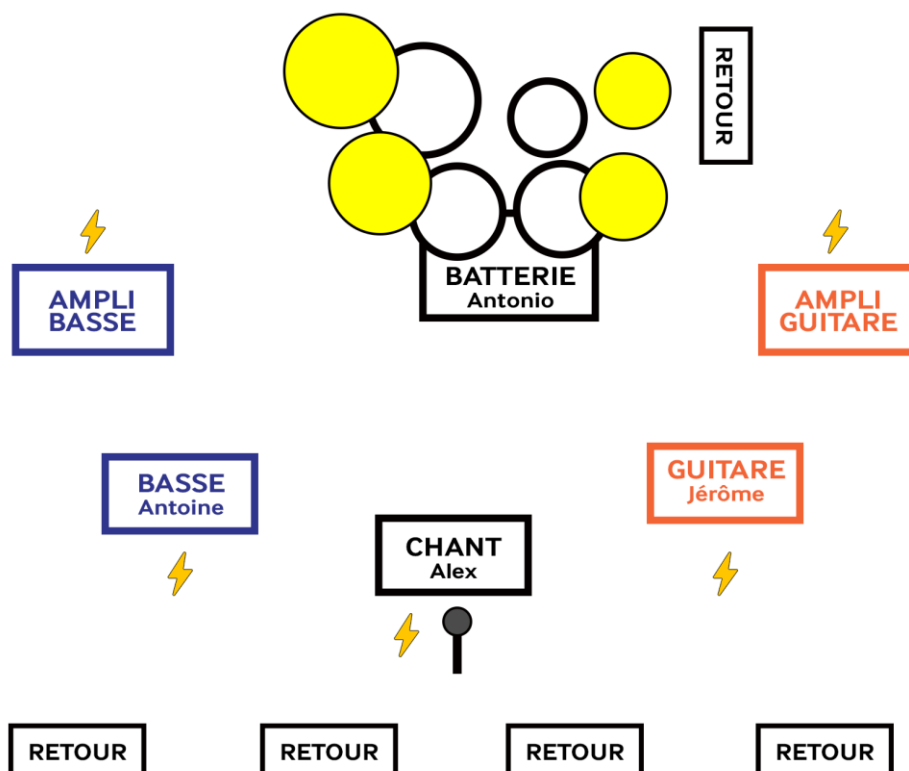

Plan de scène :

Fiche technique son :

Façade :

- 1 console numérique de préférence (24 mic in minimum) comprenant 5 circuits auxiliaire (+4 départs pour les retours)
- 1 talk back
- 1 entrée Minijack

Traffic :

- 1 multi-effets (type PCM70, SPX2000)
- 1 Delay (D2 ou autre)
- 5 canaux comp (Distressor, DBX ou Drawner)
- 4 canaux noise gate (DBX, BSS ou Drawner)

Monitoring :

- 4 canaux limiteur/compresseur
- 4 canaux noise gate
- 4 circuits de retour séparés
- 6 wedges (4 minimum)

En cas de problème, n'hésitez pas à nous contacter.